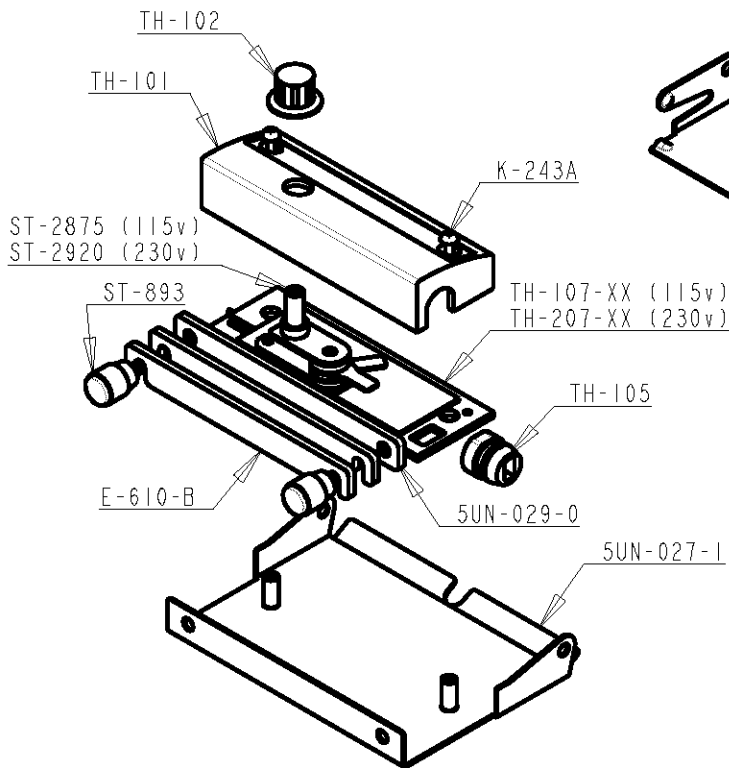

BP 755 / 754 ITEM LIST  

**Better Packages, Inc.®**  
 Shelton, CT 06484

**ITEM 3 - ROCKER FINAL ASSEMBLY**  
5UN-014-3

**ITEM 4 - ASSY, UPPER FEED WHEEL**  
5UN-018-0

**ITEM 5 - UPPER FEED SHAFT**  
5UN-019-0

**ITEM 6 - KNIFE ASSY**  
5UN-021-1

**ITEM 7 - ASSY, FEED WHEEL SHAFT**  
5UN-025-1

**ITEM 8 - ASSY, PRESSURE PLATE W/HEATER**

MODEL	PART NUMBER
BP-754 BP-755 BP-754-J	5UN-027-3
BP754-EXE BP755-EXE	5UN-027-6