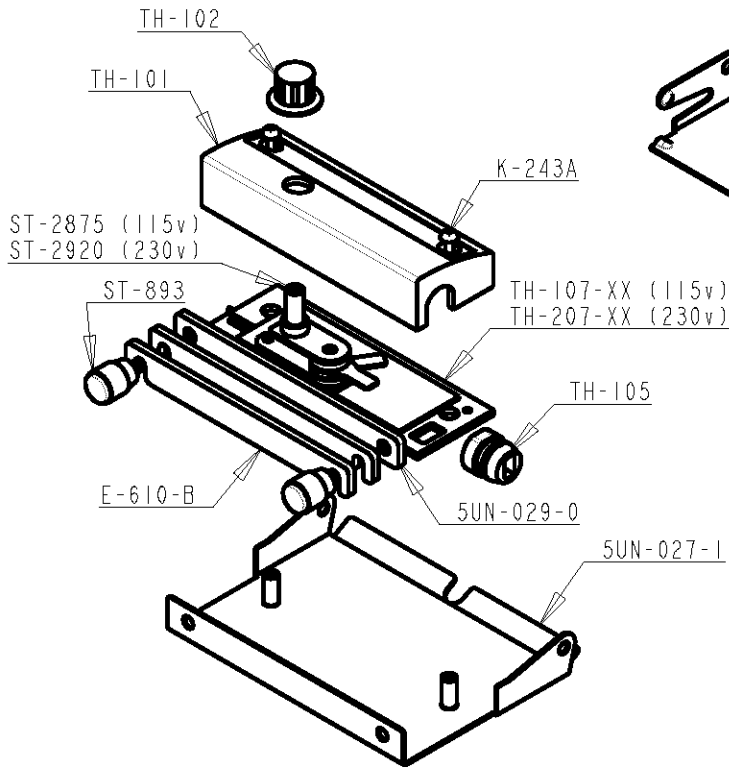

ITEM 2 - RIGHT FRAME ASSY
5UN-004-3

ITEM 3 - ROCKER FINAL ASSEMBLY
5UN-014-3

ITEM 4 - ASSY, UPPER FEED WHEEL
5UN-018-0

ITEM 5 - UPPER FEED SHAFT
5UN-019-0

ITEM 6 - KNIFE ASSY
5UN-021-1

ITEM 7 - ASSY, FEED WHEEL SHAFT
5UN-025-1