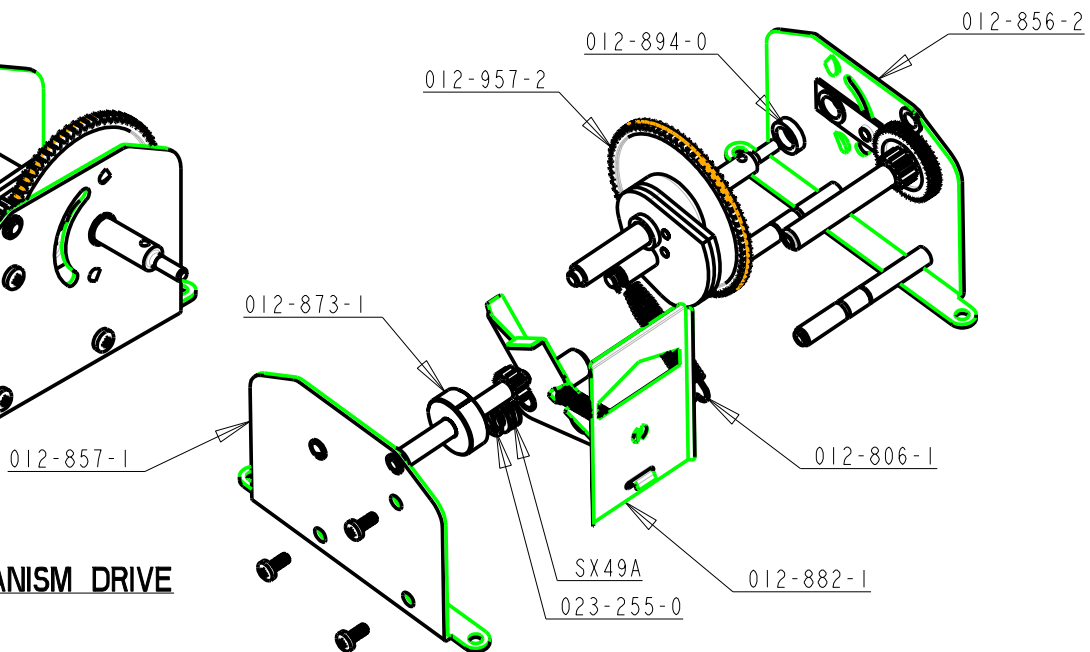

ITEM 6
012-884-0
TENSION SPRING

ITEM 7
012-877-1
ASSY, UPPER FEED WHEEL SHAFT

ITEM 8
012-871-0
TAPE WEIGHT

TAPESHOOTER 404
Better Packages, Inc.®
Shelton, CT 06484

ITEM 9
012-898-0
BRUSH

ITEM 10
012-869-1
ASSY, TANK

ITEM 11
012-885-0
CUTTER PLATE

ITEM 12
012-858-1
ASSY, MEASURING DIAL

ITEM 13
012-958-0
OPERATING LEVER

ITEM 14
012-956-0
BASE PLATE

ITEM 15
012-881-0
FOOT

ITEM 16
012-857-2
ASSY, MECHANISM DRIVE

TAPESHOOTER 404
Better Packages, Inc.®
Shelton, CT 06484